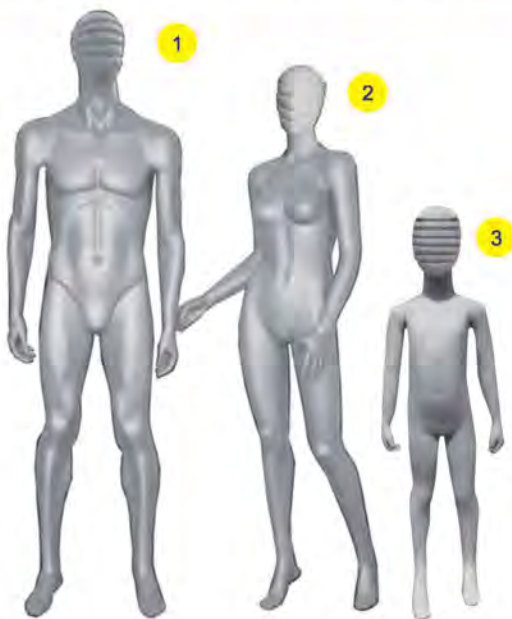

MANICHINI+GRUCCE

- 1 - MANICHINO UOMO 187 cm
- 2 - MANICHINO DONNA 178 cm
- 3 - MANICHINO BAMBINO 120 cm
- 4 - GRUCCIA SHIRT
- 5 - GRUCCIA SHORT
- 6 - GRUCCIA SHIRT + SHORT